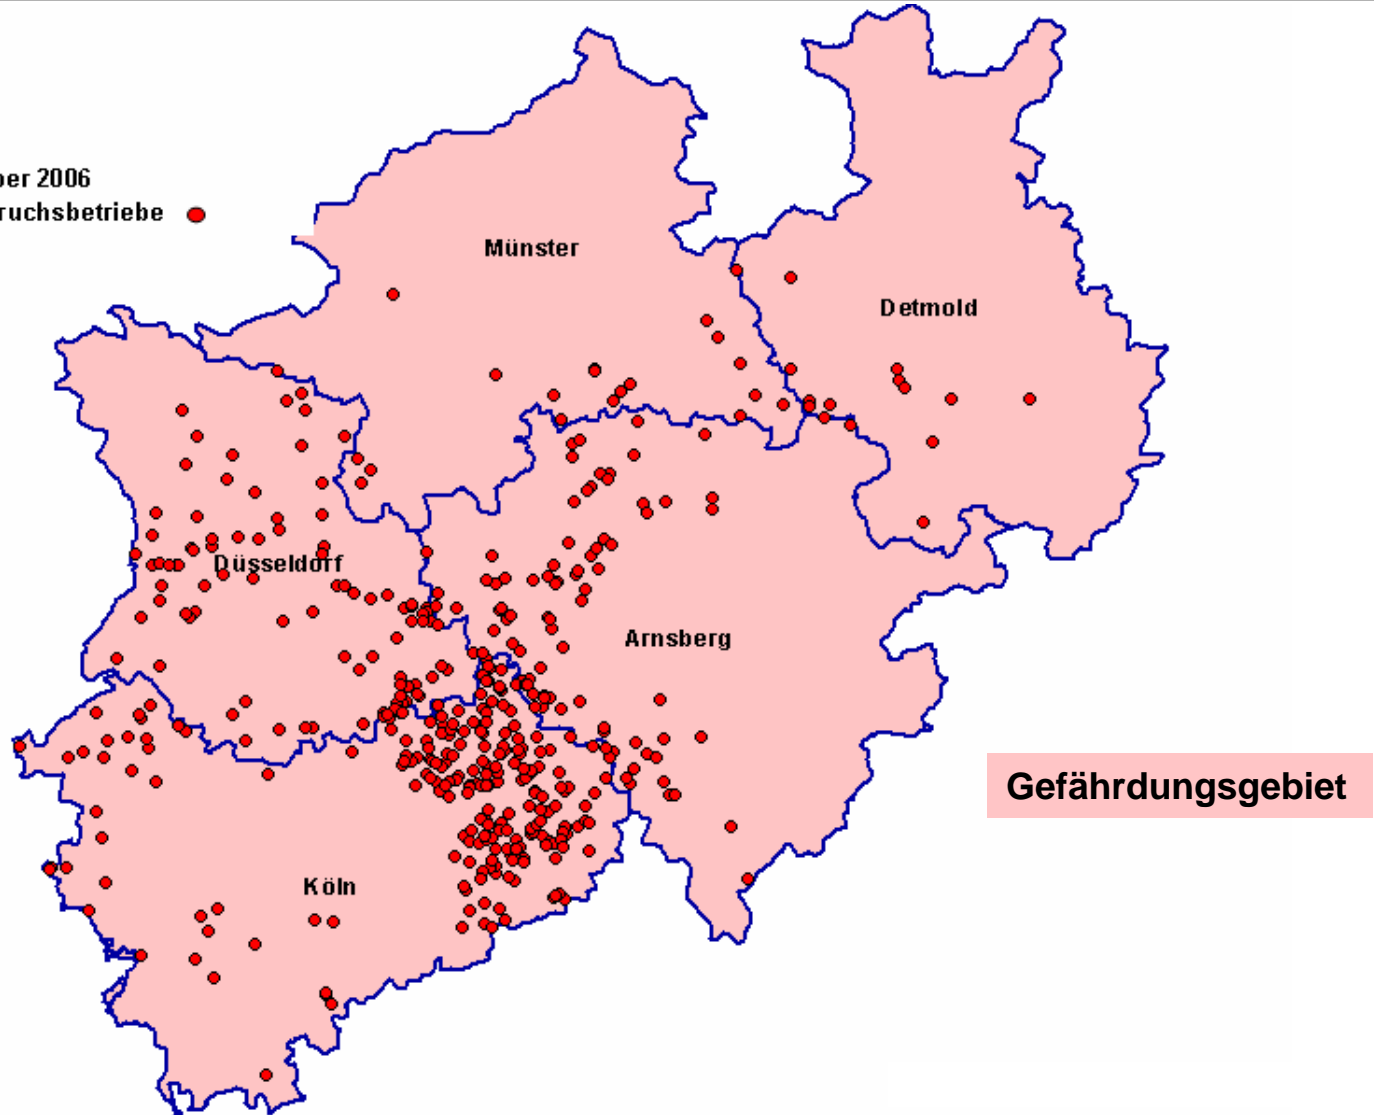

Blauzungenkrankheit: epidemiologische Monatsstatistik, grafisch; Jahr 2006

Jahr 2006 (August bis Dezember)

- Ausbruchsbetriebe ●
- Verdachtsbetriebe ●

Blauzungenkrankheit: epidemiologische Monatsstatistik, grafisch; Jahr 2006

August 2006

Ausbruchsbetriebe ●

Blauzungenkrankheit: epidemiologische Monatsstatistik, grafisch; Jahr 2006

September 2006

Ausbruchsbetriebe ●

Blauzungenkrankheit: epidemiologische Monatsstatistik, grafisch; Jahr 2006

Oktober 2006

Ausbruchsbetriebe ●

Blauzungenkrankheit: epidemiologische Monatsstatistik, grafisch; Jahr 2006

November 2006
Ausbruchsbetriebe ●

Blauzungenkrankheit: epidemiologische Monatsstatistik, grafisch; Jahr 2006

Dezember 2006
Ausbruchsbetriebe ●