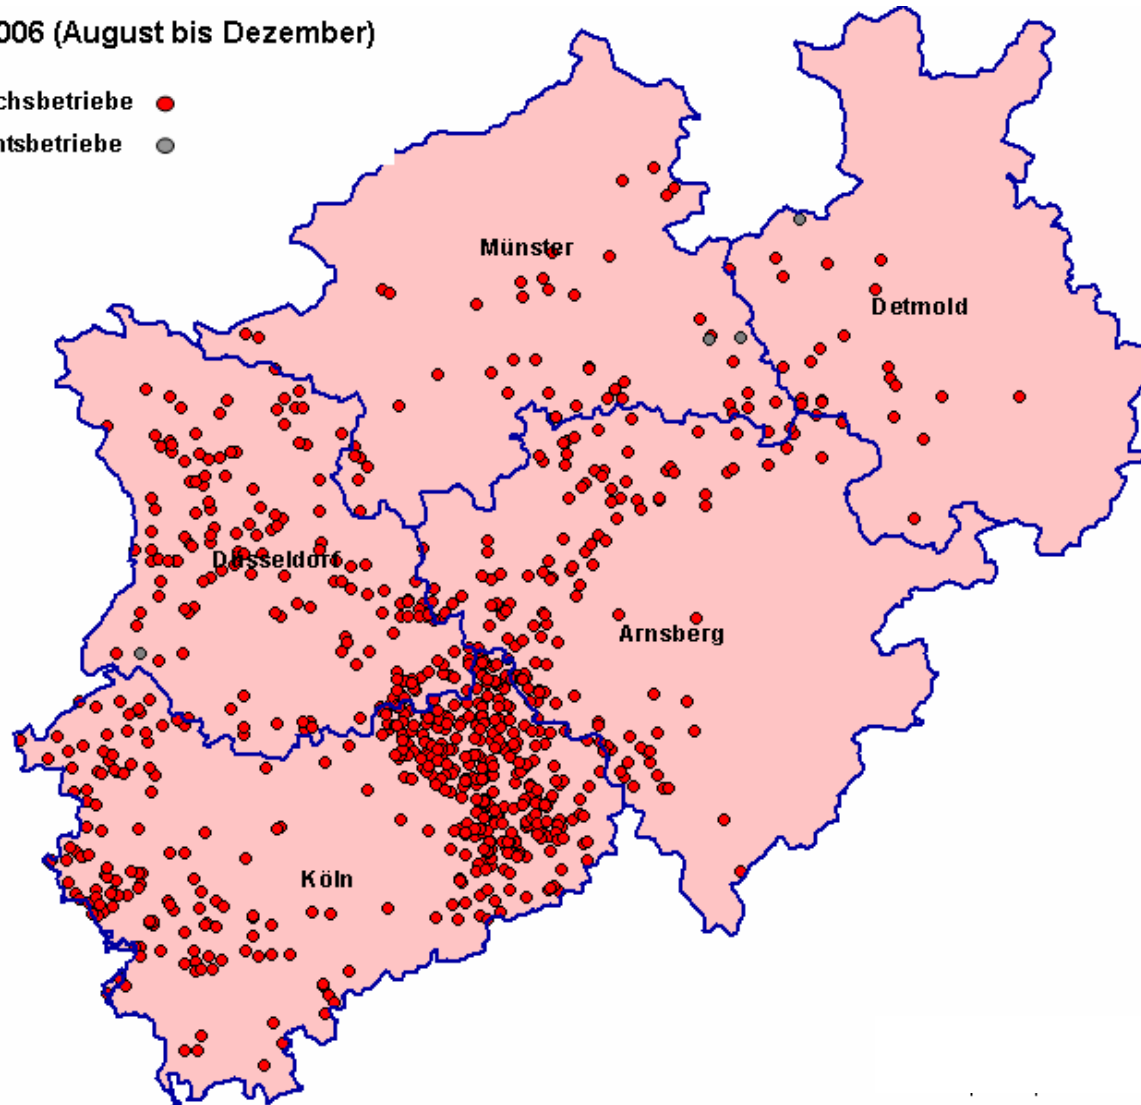

Blauzungenkrankheit: epidemiologische Monatsstatistik, grafisch; Jahr 2006

Jahr 2006 (August bis Dezember)

- Ausbruchsbetriebe ●
- Verdachtsbetriebe ●

Blauzungenkrankheit: epidemiologische Monatsstatistik, grafisch; Jahr 2006

August 2006

Ausbruchsbetriebe ●

Blauzungenkrankheit: epidemiologische Monatsstatistik, grafisch; Jahr 2006

September 2006

Ausbruchsbetriebe ●

Blauzungenkrankheit: epidemiologische Monatsstatistik, grafisch; Jahr 2006

Oktober 2006

Ausbruchsbetriebe ●

Blauzungenkrankheit: epidemiologische Monatsstatistik, grafisch; Jahr 2006

November 2006
Ausbruchsbetriebe ●

Blauzungenkrankheit: epidemiologische Monatsstatistik, grafisch; Jahr 2006

Dezember 2006
Ausbruchsbetriebe ●