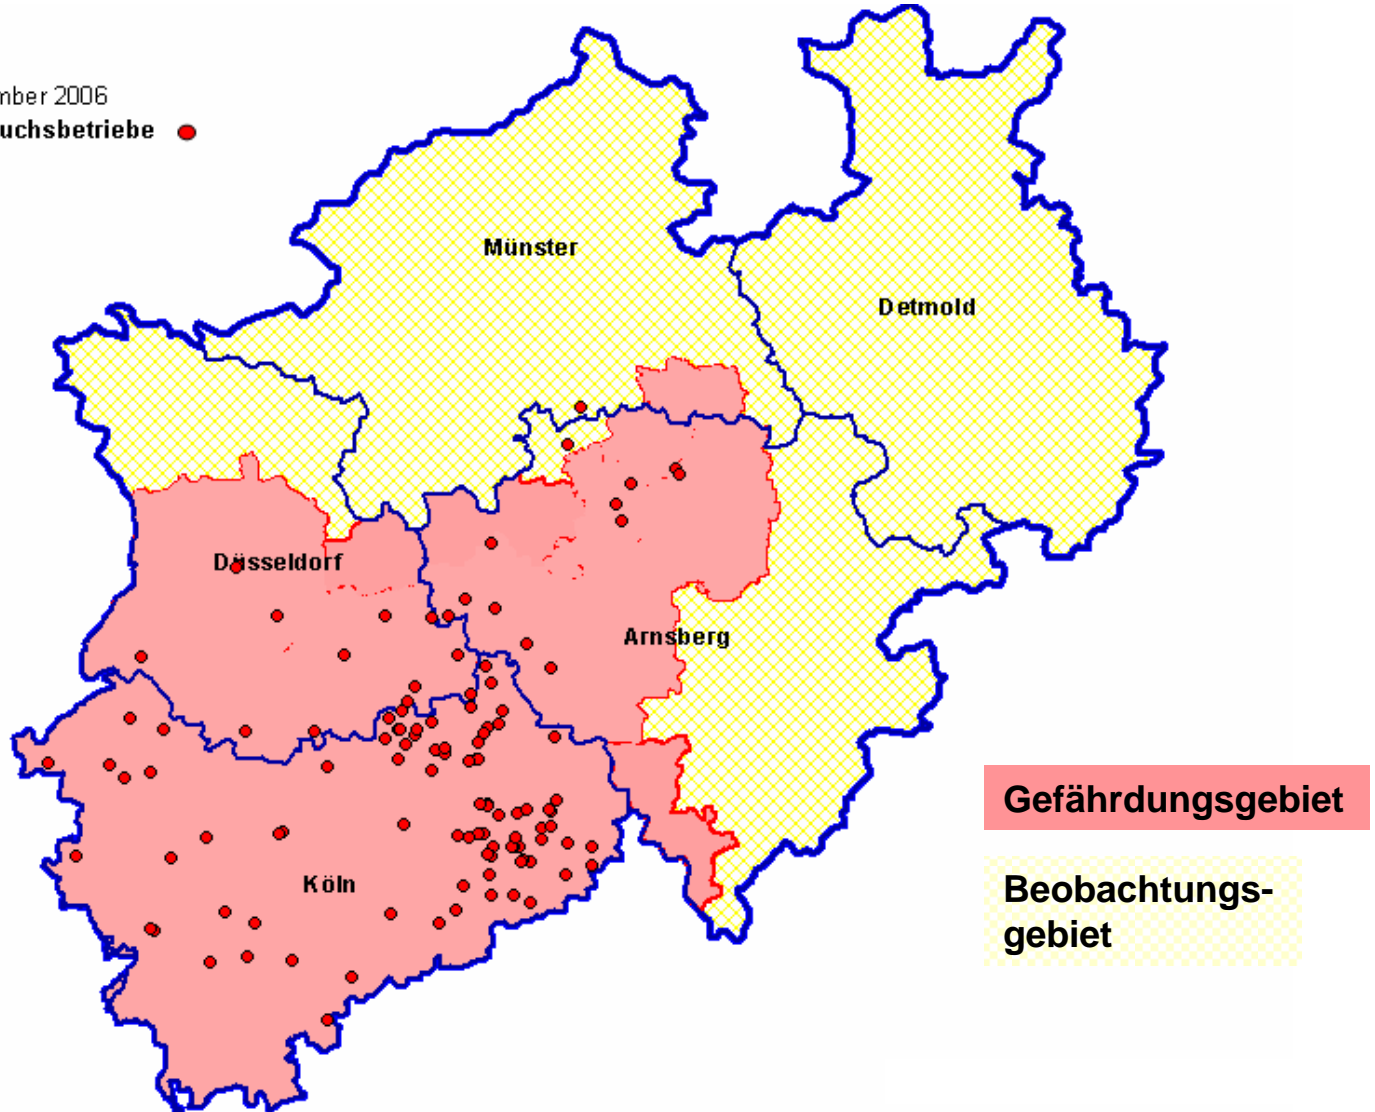

Blauzungenkrankheit: epidemiologische Monatsstatistik, grafisch; Jahr 2006

Jahr 2006 (August bis Dezember)

- Ausbruchsbetriebe ●
- Verdachtsbetriebe ●

Blauzungenkrankheit: epidemiologische Monatsstatistik, grafisch; Jahr 2006

August 2006

Ausbruchsbetriebe ●

Blauzungenkrankheit: epidemiologische Monatsstatistik, grafisch; Jahr 2006

September 2006

Ausbruchsbetriebe ●

Blauzungenkrankheit: epidemiologische Monatsstatistik, grafisch; Jahr 2006

Oktober 2006

Ausbruchsbetriebe ●

Blauzungenkrankheit: epidemiologische Monatsstatistik, grafisch; Jahr 2006

November 2006
Ausbruchsbetriebe ●

Blauzungenkrankheit: epidemiologische Monatsstatistik, grafisch; Jahr 2006

Dezember 2006
Ausbruchsbetriebe ●