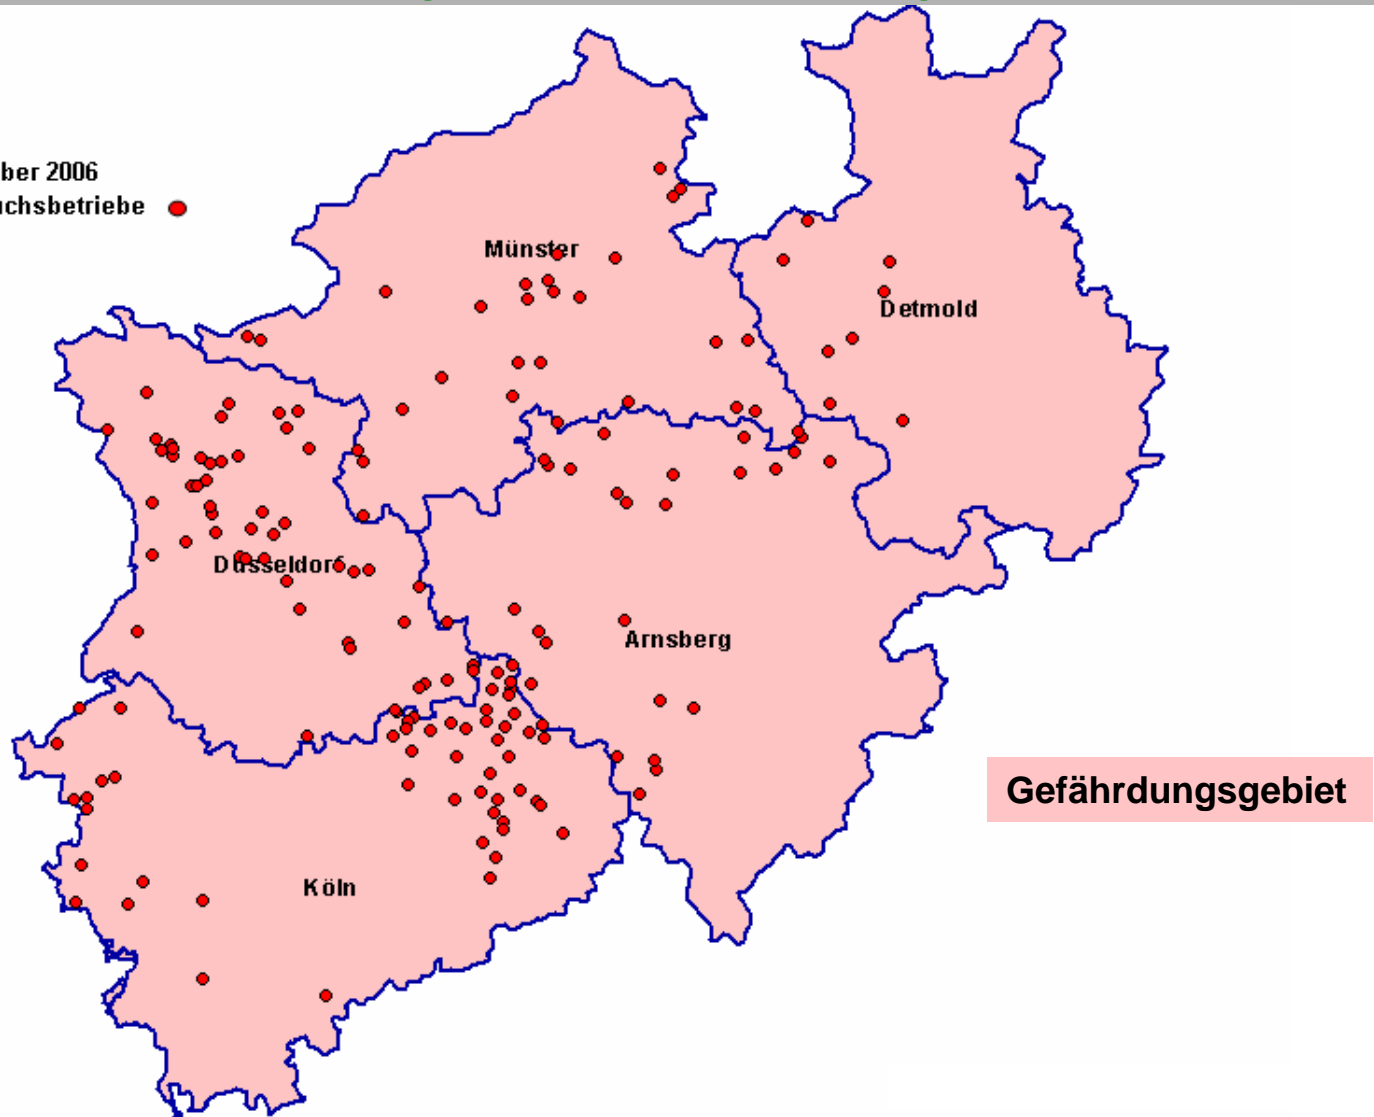

Blauzungenkrankheit: epidemiologische Monatsstatistik, grafisch; Jahr 2006

Jahr 2006 (August bis Dezember)

- Ausbruchsbetriebe ●
- Verdachtsbetriebe ●

Blauzungenkrankheit: epidemiologische Monatsstatistik, grafisch; Jahr 2006

August 2006

Ausbruchsbetriebe ●

Blauzungenkrankheit: epidemiologische Monatsstatistik, grafisch; Jahr 2006

September 2006

Ausbruchsbetriebe ●

Blauzungenkrankheit: epidemiologische Monatsstatistik, grafisch; Jahr 2006

Oktober 2006

Ausbruchsbetriebe ●

Blauzungenkrankheit: epidemiologische Monatsstatistik, grafisch; Jahr 2006

November 2006
Ausbruchsbetriebe ●

Blauzungenkrankheit: epidemiologische Monatsstatistik, grafisch; Jahr 2006

Dezember 2006
Ausbruchsbetriebe ●